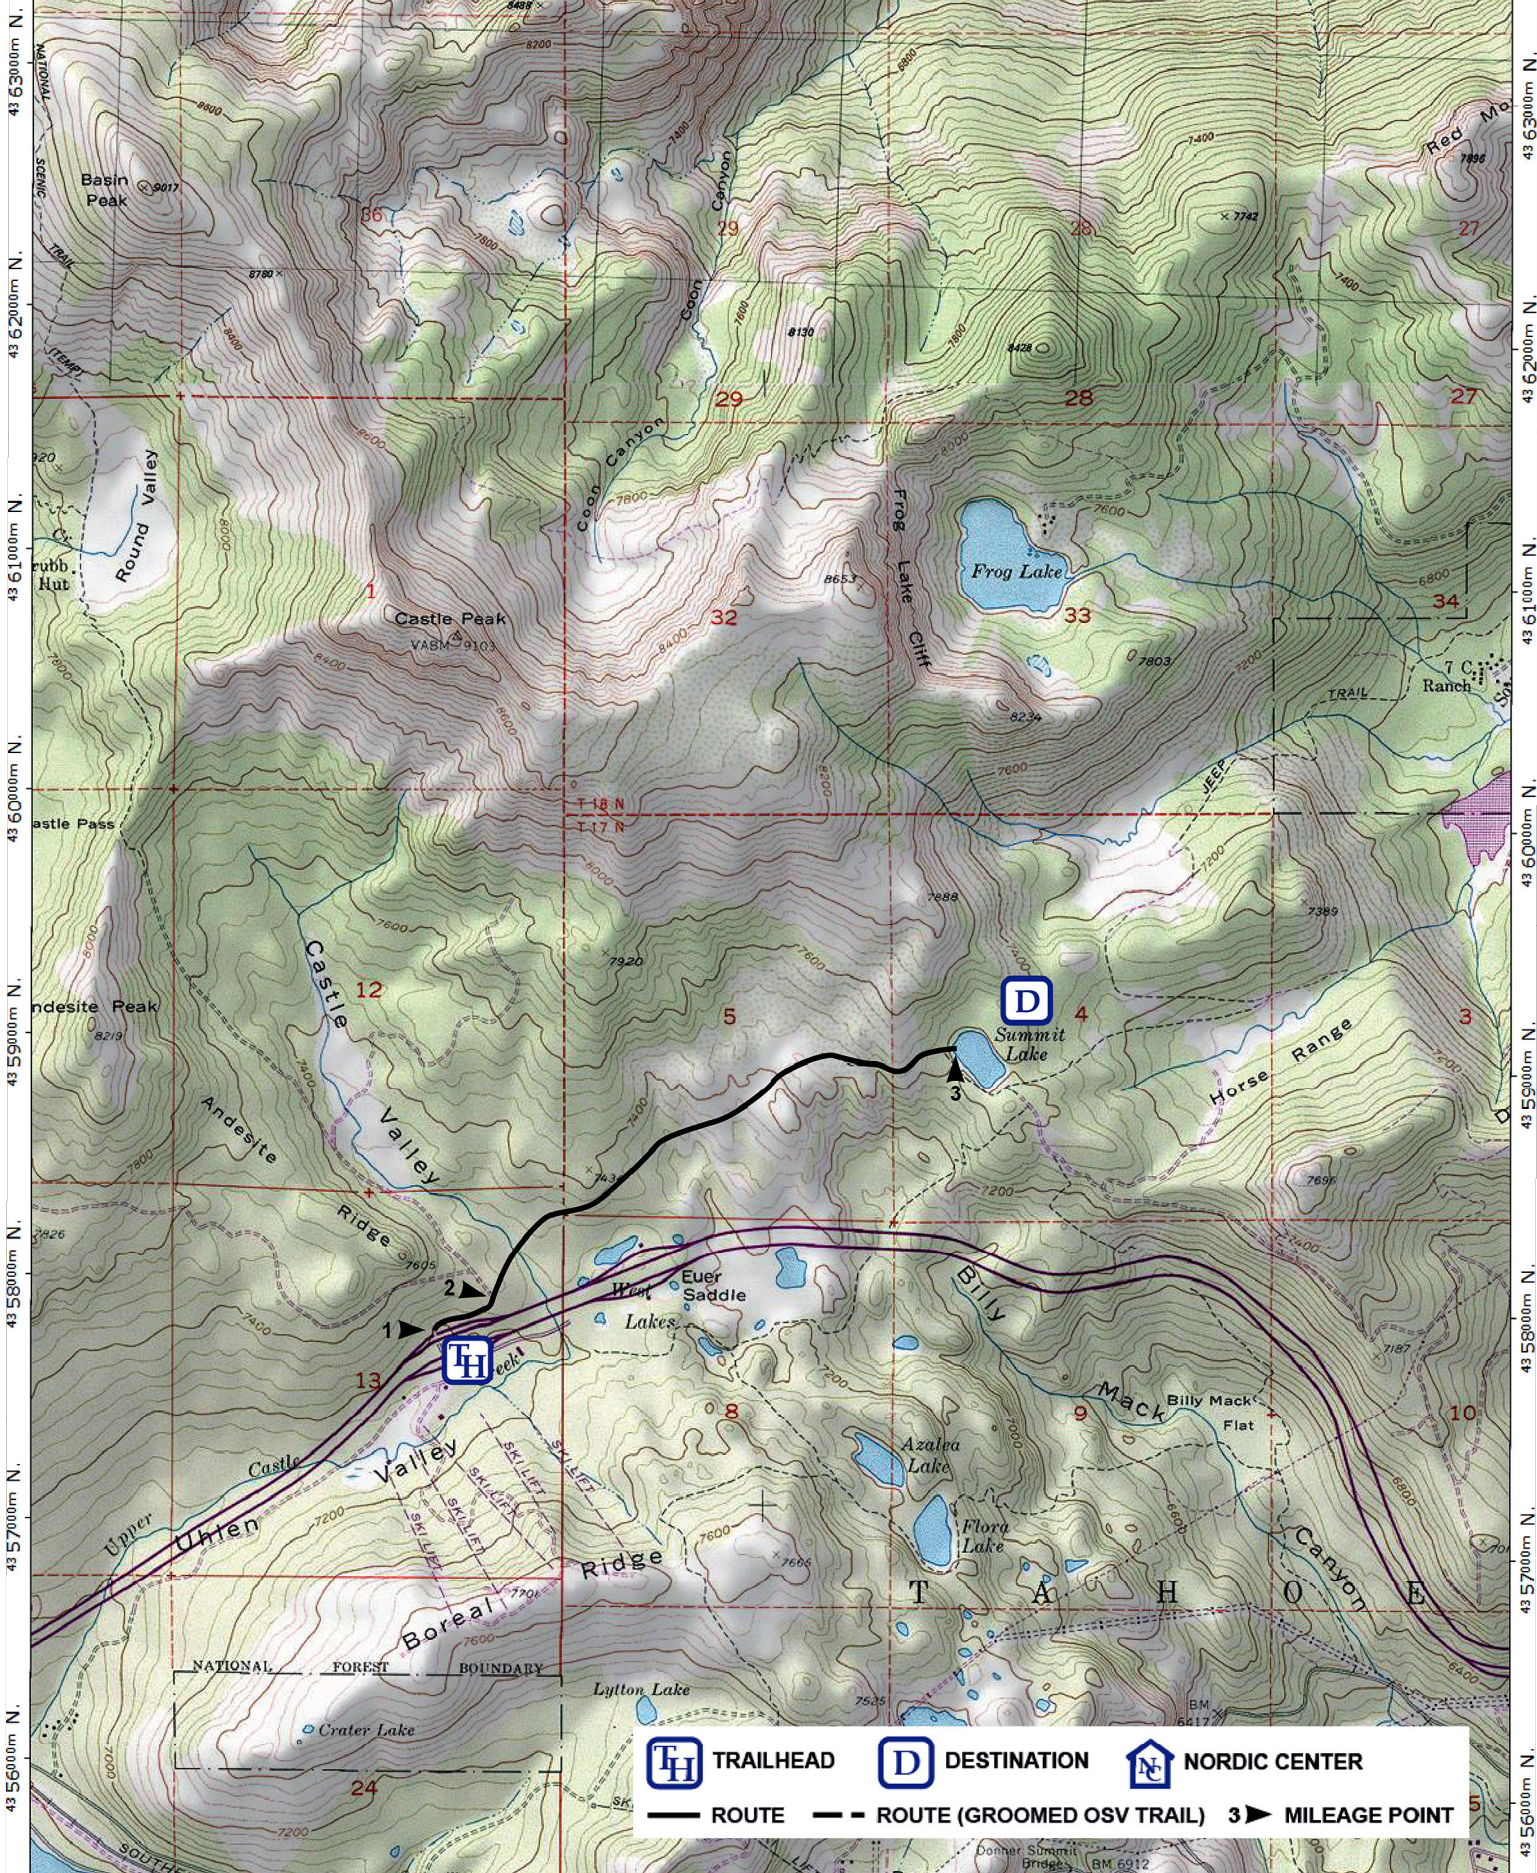

727000m E. 728000m E. 729000m E. 730000m E. 731000m E. WGS84 Zone 10S 732000m E.

 TRAILHEAD   
  DESTINATION   
  NORDIC CENTER  
 — ROUTE    - - - ROUTE (GROOMED OSV TRAIL)    3 ► MILEAGE POINT

727000m E. 728000m E. 729000m E. 730000m E. 731000m E. WGS84 Zone 10S 732000m E.

# Summit Lake