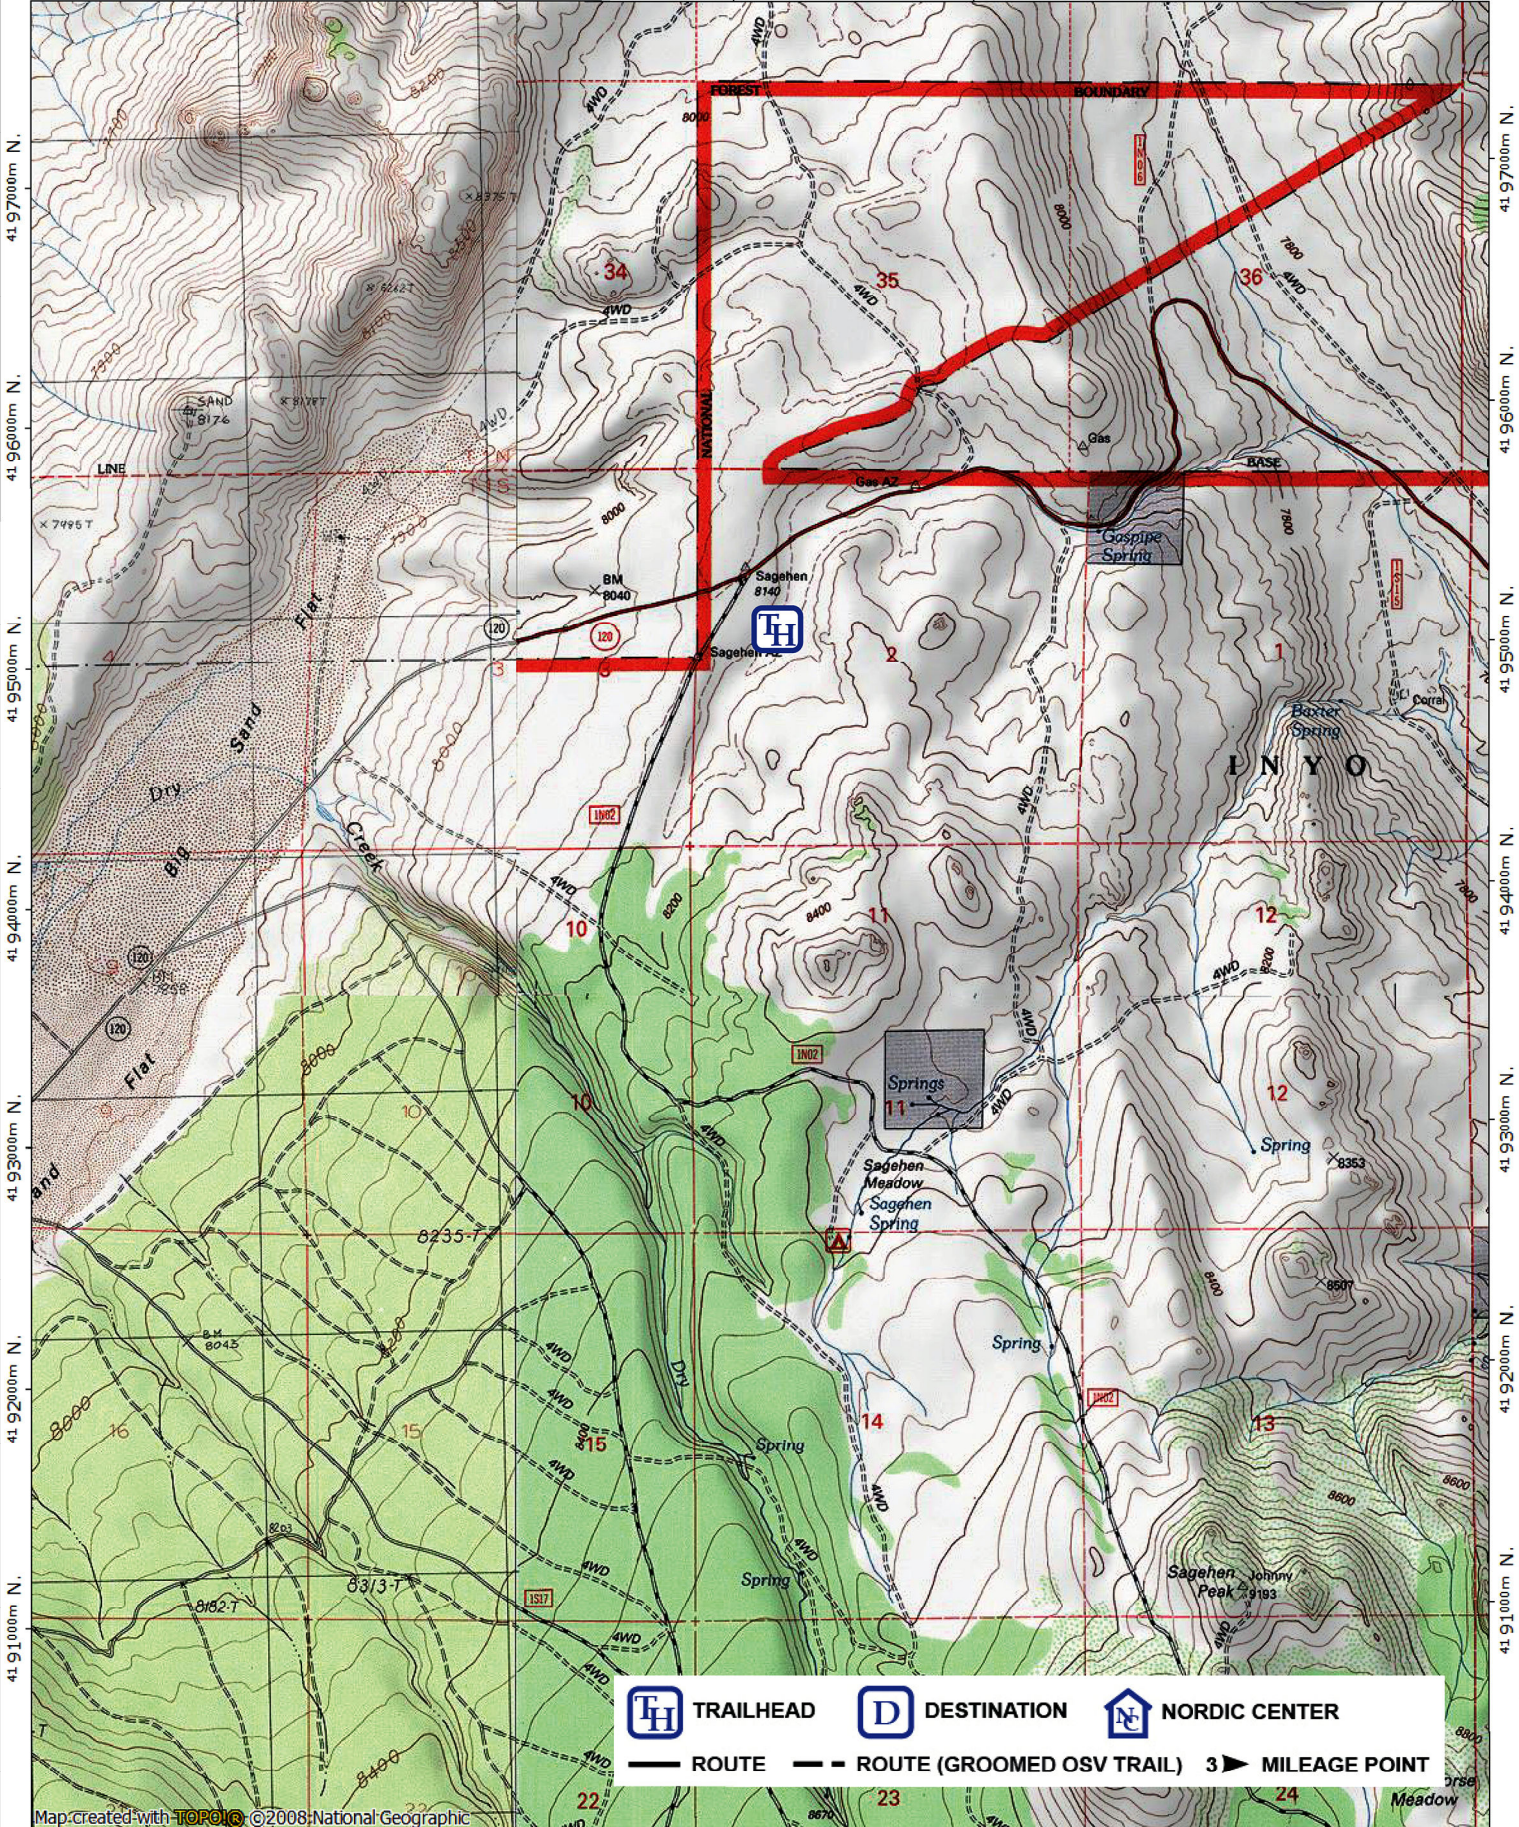

334000m E. 335000m E. 336000m E. 337000m E. WGS84 Zone 11S 339000m E.

Sagehen Summit

WGS84 Zone 11S 339000m E.

TN* / MN
12 1/2°
08/29/21