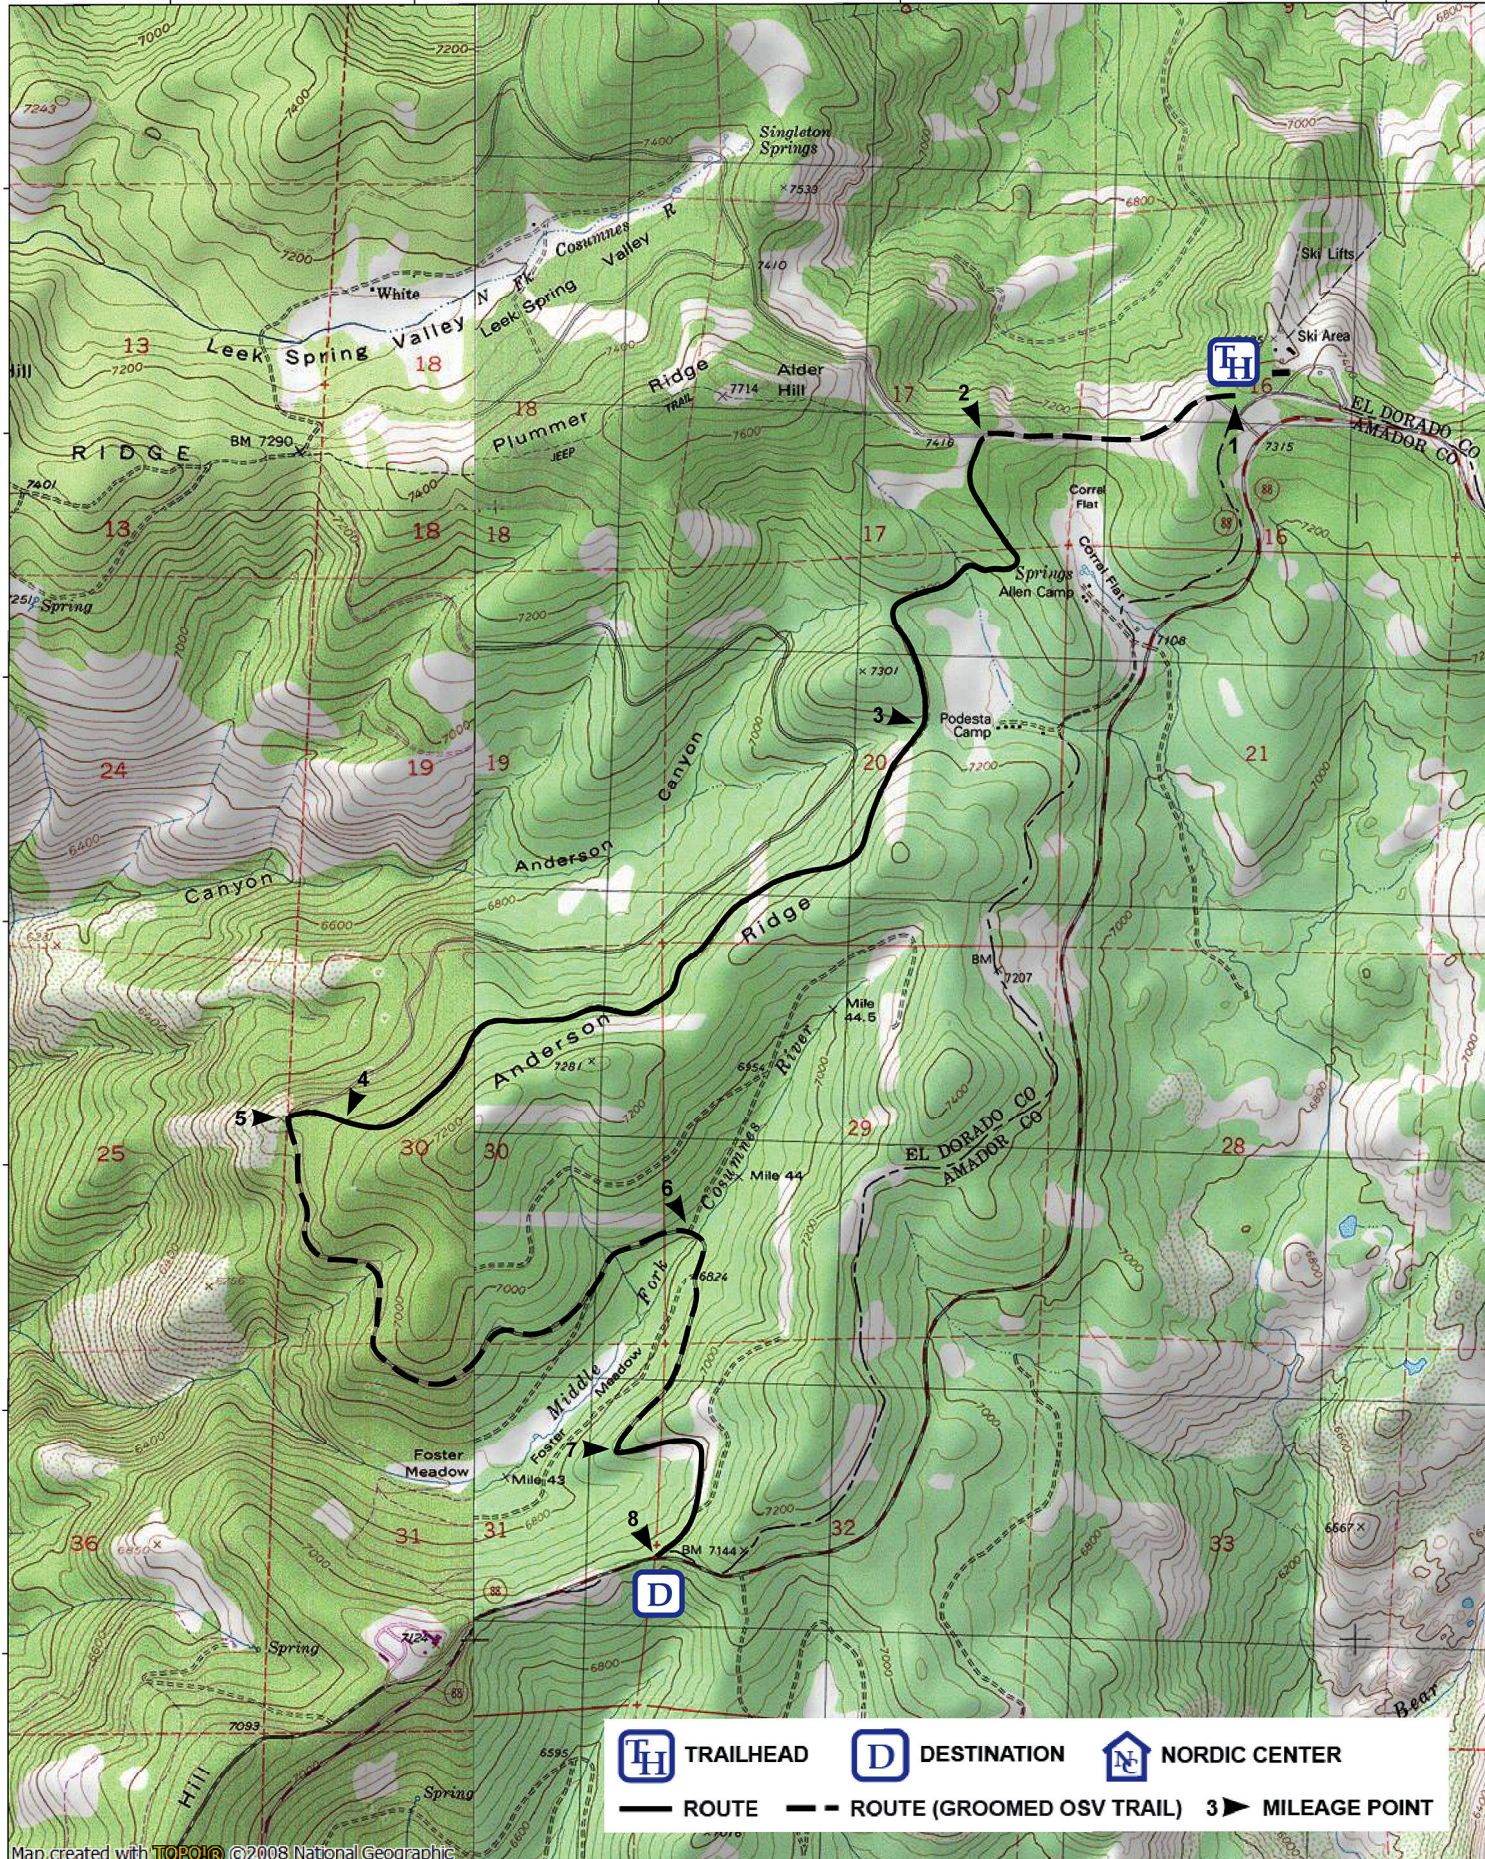

738000m E.

739000m E.

740000m E.

741000m E.

WGS84 Zone 10S 743000m E.

42 80000m N.

42 79000m N.

42 78000m N.

42 77000m N.

42 76000m N.

42 75000m N.

42 74000m N.

42 80000m N.

42 79000m N.

42 78000m N.

42 77000m N.

42 76000m N.

42 75000m N.

42 74000m N.

TRAILHEAD

DESTINATION

NORDIC CENTER

— ROUTE

- - ROUTE (GROOMED OSV TRAIL)

3 ► MILEAGE POINT

Map created with **TOPOIC** ©2008 National Geographic